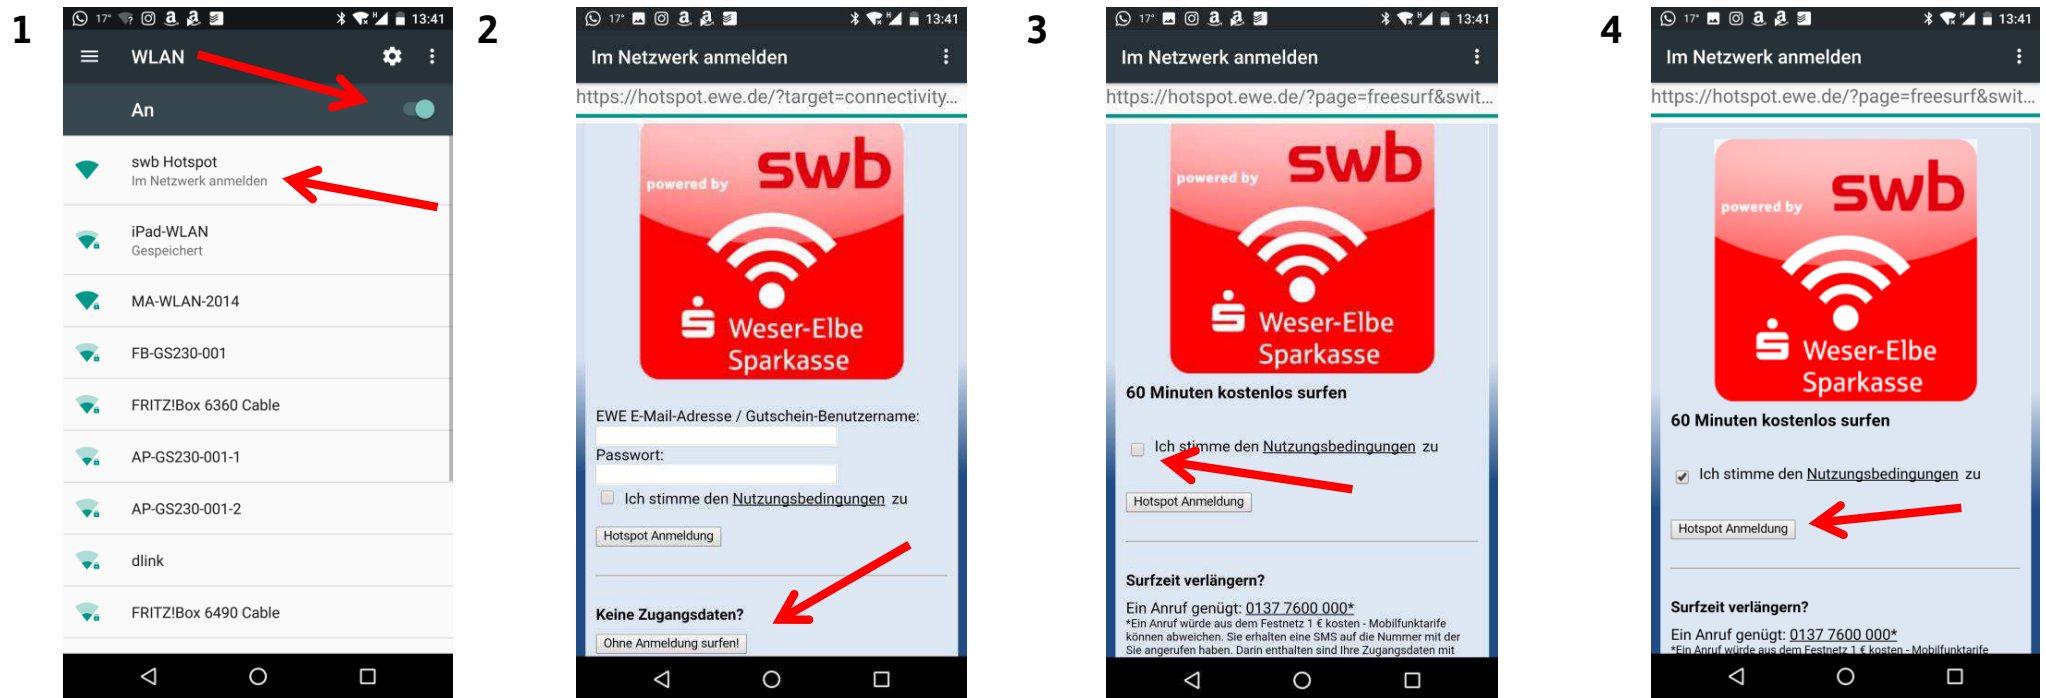

## So einfach nehmen Sie Verbindung zum swb-Hotspot auf!

Betriebssystem Android (Google - diverse Hersteller wie Samsung, LG, Huawei, Sony etc.):

Nach Herstellen der Verbindung zum swb-Hotspot stehen Ihnen 60 Minuten Surfzeit (pro Tag) zur Verfügung. swb Kunden können unbegrenzt surfen. Wir wünschen Ihnen viel Spaß bei der Nutzung!